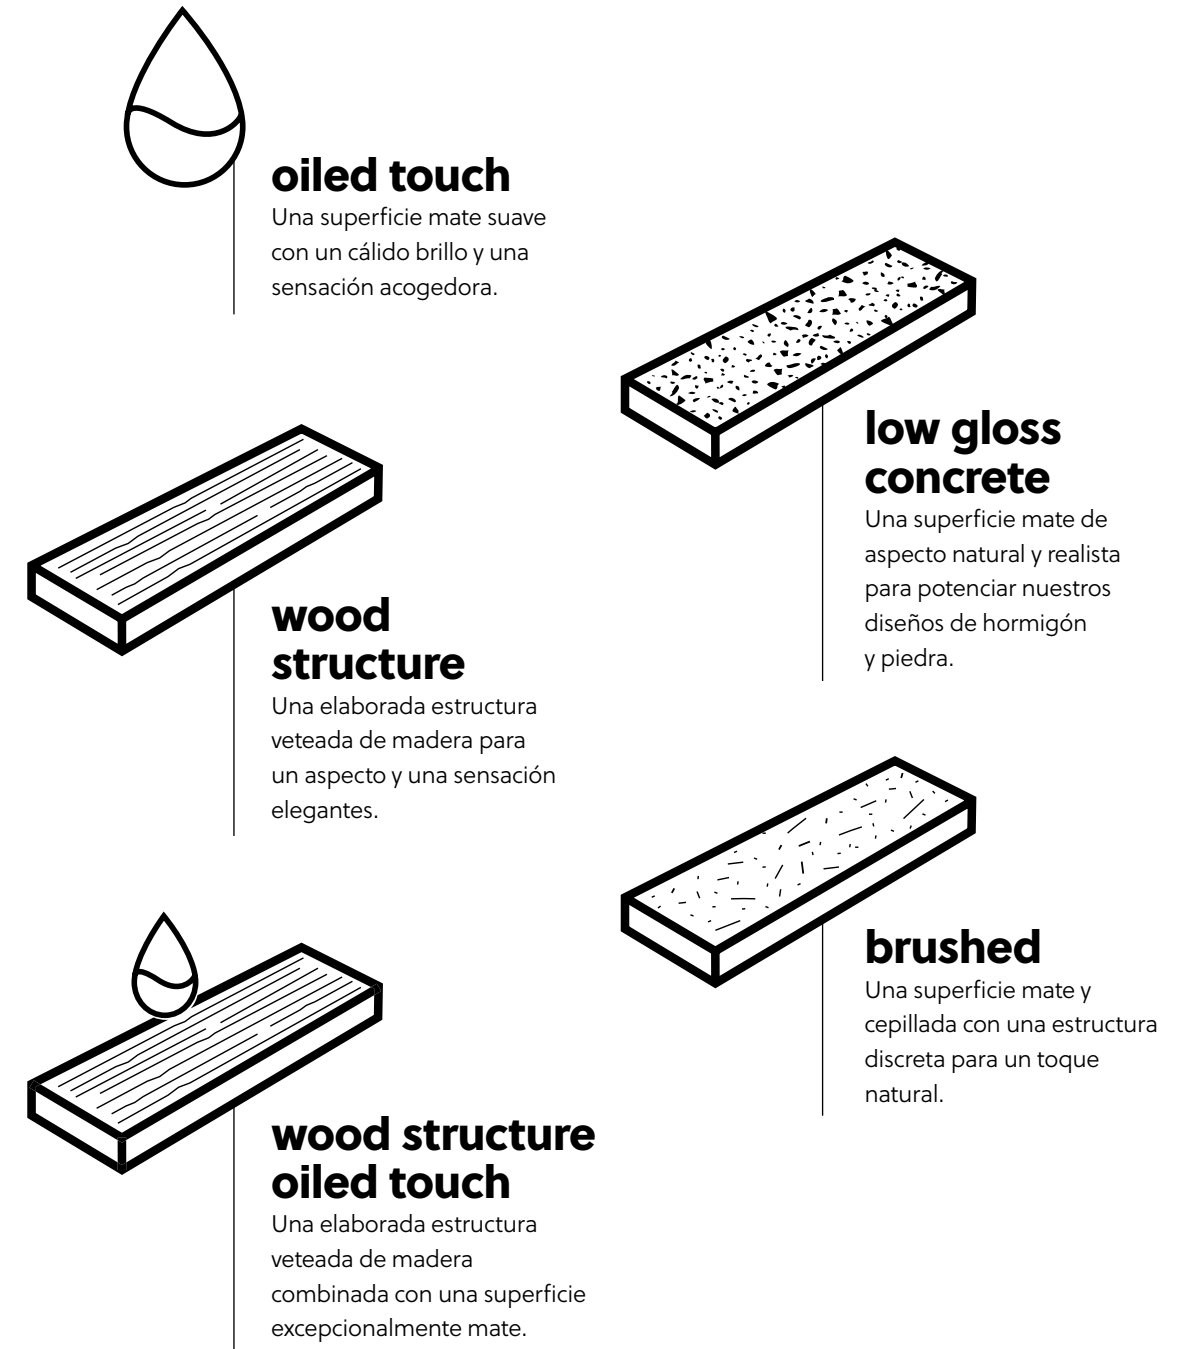

Elija una superficie.