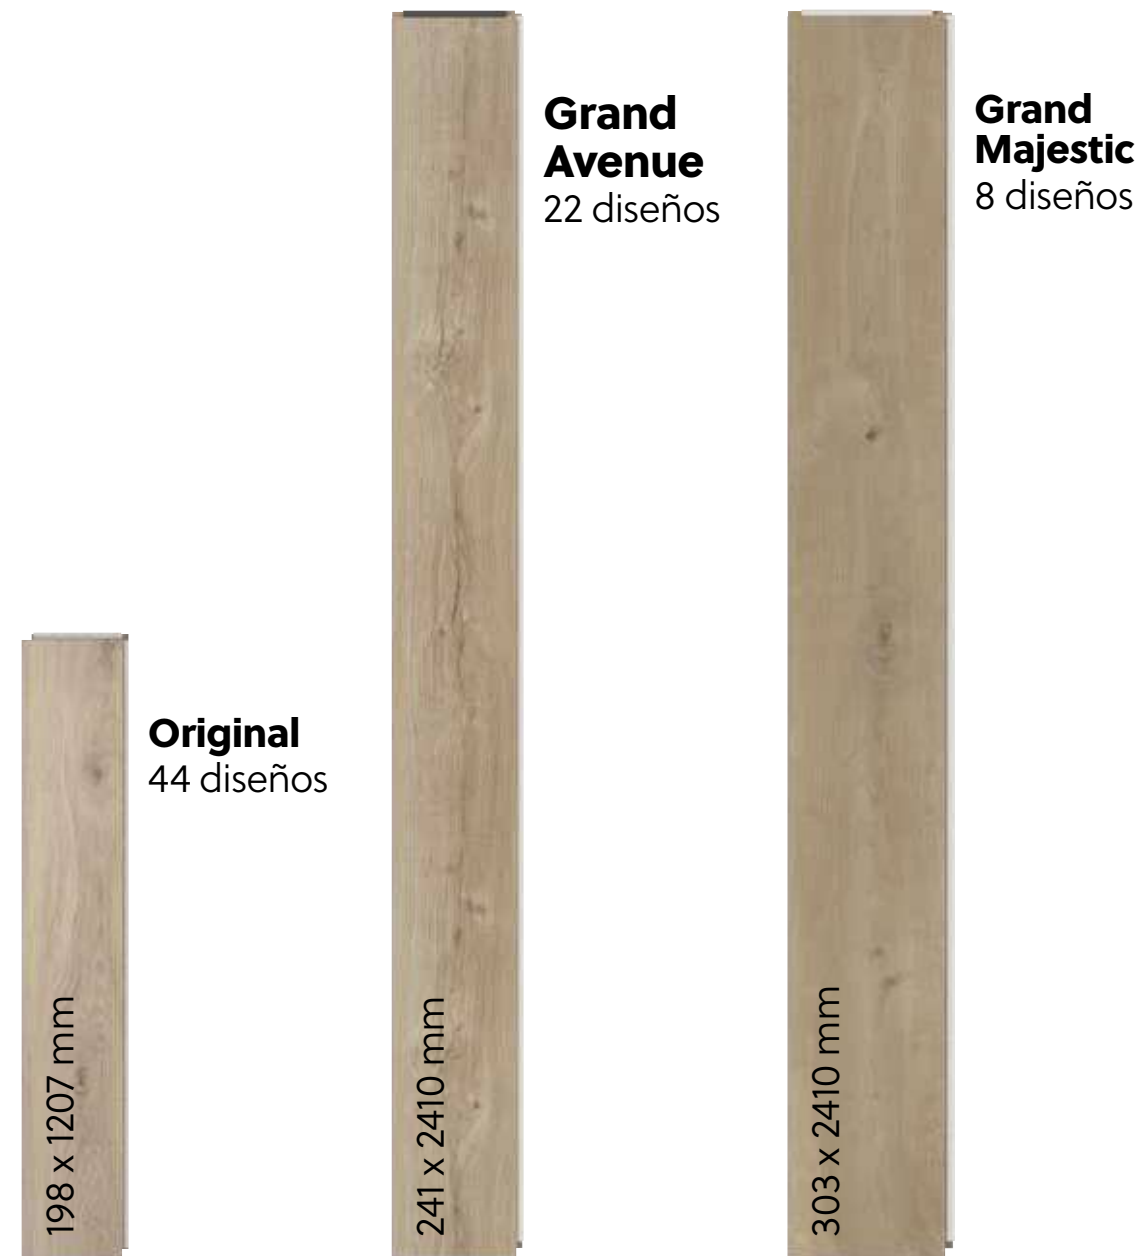

Elija un formato.

Nuestras colecciones Grand Majestic y Grand Avenue harán sin duda que su habitación parezca incluso más grande con lamas de tamaño XL. ¿O preferiría un tamaño más estándar? Entonces la colección Original es lo que está buscando.